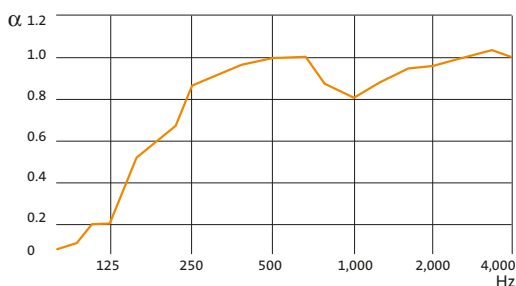

## VANTAGENS DO PRODUTO

- Absorção acústica:  $\alpha_w = 0.95$
- Reação ao fogo: A2-s1,d0
- Resistência à humidade: Classe C RH 95%, 30° C
- Tela na face oculta

Branco

### Absorção acústica

•  $\alpha_w = 0.95$  : classe A