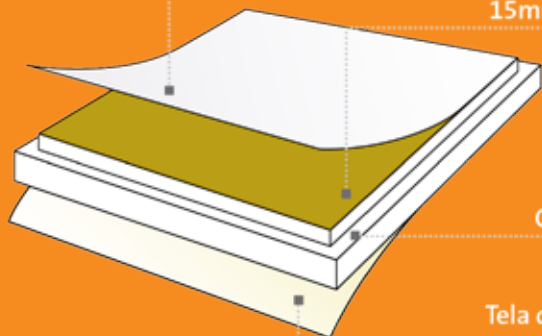

# Minerval® E 15

Tela decorativa de fibra de vidro de cor branca

Painel de lã mineral de alta densidade, 15mm de espessura

Canto E pintado

Tela de vidro natural na face oculta

## VANTAGENS DO PRODUTO

- Absorção acústica:  $\alpha_w = 0.95$
- Reação ao fogo: A2-s1,d0
- Resistência à humidade: Classe C RH 95%, 30° C
- Tela na face oculta

Branco

## Minerval® E 15

- > Pannel rígido autoportante em lã mineral.
- > Tela de fibra de vidro de cor branca na face visível.
- > Reforçado com uma tela de lã de vidro natural na face oculta.
- > Concebido para ser instalado com perfis T T15 - T24.